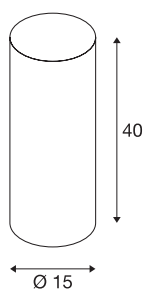

FENDA

lampenkap, rond, wit, Ø/H 15/40 cm

FENDA lampenkap met 150 mm diameter en 400 mm hoogte in wit.

TECHNISCHE SPECIFICATIES

Art.nr.:	156141
Hoogte	40 cm
Diameter	15 cm
Nettogewicht	0.24 kg
Brutogewicht	0.516 kg
Kleur	wit
BIG WHITE pagina	155