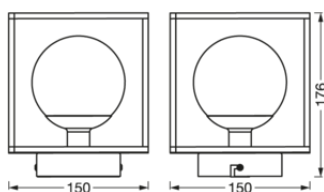

AFMETINGEN & GEWICHT

Lengte	150,00 mm
Breedte	150,00 mm
Hoogte	175,00 mm
Product gewicht	880,00 g

MATERIALEN & KLEUREN

Kleur van het product	Zwart
Kleur behuizing	Zwart
Body materiaal	Steel
Kwikgehalte	0.0 mg

– Complete montage- en verbindingaccessoires inbegrepen

DOWNLOADS

Documenten en certificaten	
	User instruction
	Declarations Of Conformity CE
	Declarations Of Conformity UKCA

LOGISTIEKE GEGEVENS

Productcode	Verpakkingseenheid (stuks per verpakking)	Afmetingen (lengte x breedte x hoogte)	Brutogewicht	Volume
4058075756908	Vouwdoos 1	172 mm x 172 mm x 203 mm	986.00 g	6.01 dm ³
4058075756915	Verzenddoos 4	365 mm x 365 mm x 228 mm	4506.00 g	30.38 dm ³