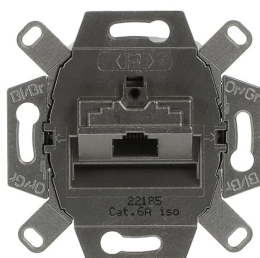

Produktdetails

0218/11-101

0218/11-101 Anschlussdosen-Einsatz UAE RJ45  
8(8) 1-fach grau

### Allgemeine Informationen

Typ	0218/11-101
Bestellnummer	2CKA000230A0409
EAN	4011395163856
Beschreibung	0218/11-101 Anschlussdosen-Einsatz UAE RJ45 8(8) 1-fach grau
Langbeschreibung	<p>Mit Schrägauslass und LSA-Schneidklemmen. RJ-45-Anschlüsse für Netzwerke nach Cat. 6A, Class EA (10 Gbit/s / 500 MHz). Entspricht Cat. 6A, Class EA gem. ISO/IEC 11801:2011-06. Anschlusskennzeichnung A und B gemäß TIA/EIA-568-B.2. Bauart nach EN 60 603-7-51:2011-01. Abschirmung nach DIN EN 55022, Klasse B. Bis 500 MHz auf allen Aderpaaren. Geeignet für 10-Gigabit Ethernet. Geeignet für PoE+ gemäß IEEE 802.3at, ≥ 1000 Steckzyklen. Flexible Kabelzuführung ohne Knicke von allen Seiten. Gehäuse-Erdung mittels 6,3 mm-Flachsteckverbinder rückseitig möglich. Re-embedded getestet. Geeignet für Mix-and-Match-Einsatz. Geeignet für RJ 11, RJ 12 und RJ 45 Stecker. Für Datenkabel mit einem Durchmesser von 6-10 mm. Für Adern von AWG 24-22. Für Montage in Kabelkanälen, UP-Gerätedosen und Unterflursystemen. Ohne Spreize. Einbautiefe 31 mm. Passend zu Zentralscheibe 1803-xxx.</p>

### Technische Daten

Datenblatt, technische Information	No document needed
------------------------------------	--------------------

Anwendung	UAE
Art des Kommunikationssteckers	RJ45 8(8)
Anschlussart Geräte	LSA
Montageart	Unterputzmontage
Befestigungsart	Schraube
Ausrichtung Steckdose	geneigt
RAL Nummer	RAL 9006 - weißaluminium
Farbe	grau
Anwendungsbereich	Datenkommunikation / Multimedia

## Abmessungen

Breite des Produkts	71 mm
Höhe des Produkts	32 mm
Tiefe des Produkts	71 mm
Nettogewicht	154 g