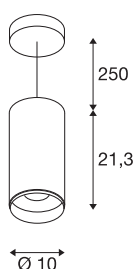

NUMINOS® PD PHASE L

Indoor led pendellamp wit/zwart 2700 K 24°

Het NUMINOS verlichtingssysteem van SLV combineert techniek, design en functionaliteit als geen ander. Met verschillende downlights en spots zorgt u voor duizend lichtontwerpmogelijkheden. Ook met de NUMINOS® PD PHASE L pendelarmatuur, die overtuigt met de beste afwerkings- en lichtkwaliteit. Zo creëert u hoogwaardige verlichting voor grotere oppervlakken of u maakt gebruik van een spot voor selectieve verlichting. De pendelarmatuur overtuigt bovendien met een stroomverbruik van 28 Watt, een lichtintensiteit van 2440 lumen, een kleurtemperatuur van 2700 Kelvin en de goede kleurweergave-index van meer dan 90. De eenvoudige installatie is daarna niet meer dan een formaliteit. Wanneer kiest u voor de modulaire diversiteit van SLV?

TECHNISCHE SPECIFICATIES

Art.nr.:	1004342
Primaire nominale spanning	220-240V ~50/60Hz mA/V
Secundaire stroom / secundaire spanning	700mA
Pendellengte	250 cm
Hoogte	21.3 cm
Diameter	10 cm
Nettogewicht	1.2 kg
Brutogewicht	1.284 kg
Veiligheidsklasse	I
Montage	Opbouw
Montagebeschrijving	Plafond, Plafond met accessoires
Dimbaar	Ja
Dimtechniek	Fase-afsnijding
Wattage	28 W
Lumen	2440 lm
Lichtkleurtemperatuur	2700 Kelvin
Stralingshoek	24 °
Kleur	wit
CRI	90
UGR ≤	19
LXXBXX gegevens	L80B50
Levensduur	50000 h