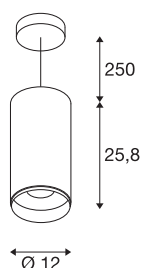

NUMINOS® XL FASE

pendelarmatuur wit/zwart 36W 4000K 60°

Design, techniek en functie in perfectie: NUMINOS is het armatuursysteem van SLV, dat alles met elkaar combineert. De verschillende downlights en spots maken duidelijke variaties aan lichtontwerpen mogelijk. Zoals met de NUMINOS® XL PHASE pendelarmatuur, die overtuigt door zijn hoogwaardige afwerkings- en lichtkwaliteit. Met de spot kiest u voor puntverlichting of voor hoogwaardige verlichting van grotere oppervlakken. De plafondbouwarmatuur overtuigt met een stroomverbruik van 36 Watt, een lichtintensiteit van 3460 lumen, een kleurtemperatuur van 4000 Kelvin en een kleurweergave-index van 90. De montage voert u in een mum van tijd uit. Wanneer kiest u voor NUMINOS van SLV: de modulaire diversiteit wacht op u?

TECHNISCHE SPECIFICATIES

Art.nr.:	1005722
Aantal verschillende lichtopeningen	1
Primaire nominale spanning	220-240V ~50/60Hz mA/V
Secundaire stroom / secundaire spanning	900mA
Pendellengte	250 cm
Hoogte	25.8 cm
Diameter	12 cm
Nettogewicht	1.745 kg
Brutogewicht	1.867 kg
Veiligheidsklasse	I
Montage	Opbouw
Montagebeschrijving	Plafond
Dimbaar	Ja
Dimtechniek	Fase-afsnijding
Wattage	36 W
Lumen	3460 lm
Lichtkleurtemperatuur	4000 Kelvin
Stralingshoek	60 °
Kleur	wit
CRI	90
UGR ≤	25
BIG WHITE pagina	95