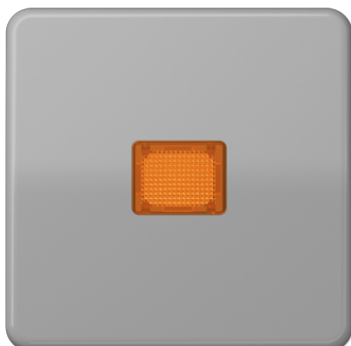

Productdatablad

Schakelwip met controlevenster

Artikelnr.

CD 590 KO GR

Schakelwip met controlevenster

voor controleschakelaar art.nr. 506 KOEU, 502 KOEU, 503 KOEU, 506-20 KOU, 502-20 KOU

voor impulsdrukker art.nr. 531 EU, 533 EU, 533-2 U, 534 EU met oranje inzetstuk (art.nr. 33 O), ook voor symbolen art.nr. 33..

Reserveonderdeel:

adapter art.nr. CD 90 HP

voor metaaluitvoeringen art.nr. CD 90 MHP

Duroplast (zeer krasvast) glanzend
Kleur:

grijs

Materiaal:

duroplast

IP Met dichtingsflens art.nr. 551 WU en de daarvoor geschikte IP 44-afdekramen uit de desbetreffende programma's wordt beschermingsgraad IP 44 gegarandeerd.