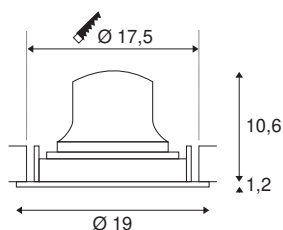

## NUMINOS® MOVE DL XL

Indoor led plafondbouwlamp wit/wit 2700 K 40° draai- en zwenkbaar

Het NUMINOS verlichtingssysteem van SLV combineert op een vakkundige manier functie, design en techniek. Zo kunt u duizend lichtontwerpmogelijkheden met verschillende downlights en spots beleven. Daarbij hoort ook de NUMINOS® MOVE DL XL, die als plafondbouwarmatuur overtuigt door de beste afwerkings- en lichtkwaliteit. Ideaal voor een onopvallende, moderne en ruimtebesparende verlichting die gericht is op objecten of de ruimte. De plafondbouwarmatuur overtuigt met een stroomverbruik van 37,4 Watt, een lichtintensiteit van 3500 lumen, een kleurtemperatuur van 2700 Kelvin en een kleurweergave-index van 90. De eenvoudige montage is dan slechts nog een formaliteit. Wanneer kiest u voor NUMINOS van SLV: de modulaire diversiteit wacht op u?

## TECHNISCHE SPECIFICATIES

Art.nr.:	1003713
Aantal verschillende lichtopeningen	1
Secundaire stroom / secundaire spanning	1050mA
Hoogte	11.8 cm
Diameter	19 cm
Inbouwdiameter	17.5 cm
Inbouwdiepte	13 cm
Nettogewicht	0.7 kg
Brutogewicht	0.89 kg
IP-code	IP 20
Veiligheidsklasse	III
Slagvastheidsklasse	IK02
Slagvastheid	0,2 Joule
Montage	Inbouw
Montagebeschrijving	Plafond
Wattage	37.4 W
Lumen	3500 lm
Lichtkleurtemperatuur	2700 Kelvin
Stralingshoek	40 °
Kleur	wit
CRI	90
UGR ≤	19