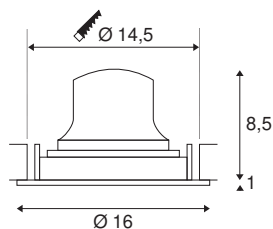

TECHNISCHE SPECIFICATIES

Art.nr.:	1003628
Aantal verschillende lichtopeningen	1
Secundaire stroom / secundaire spanning	700mA
Hoogte	9.5 cm
Diameter	16 cm
Inbouwdiameter	14.5 cm
Inbouwdiepte	10.5 cm
Nettogewicht	0.54 kg
Brutogewicht	0.68 kg
IP-code	IP 20
Veiligheidsklasse	III
Slagvastheidsklasse	IK02
Slagvastheid	0,2 Joule
Montage	Inbouw
Montagebeschrijving	Plafond
Wattage	25.41 W
Lumen	2150 lm
Lichtkleurtemperatuur	2700 Kelvin
Stralingshoek	40 °
Kleur	zwart
CRI	90
UGR ≤	22