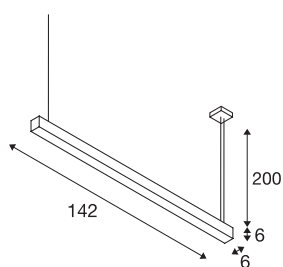

## Q-LINE DALI SINGLE LED

hanglamp, dimbaar, 1500 mm, zwart

De Q-LINE DALI wandarmatuur is naar keuze verkrijgbaar met wit, zwarte of zilvergrijze lampbehuizing. Een aan de onderzijde aangebrachte diffusor uit acrylglas garandeert verblindingsvrije verlichtingseigenschappen. De geïntegreerde warm witte leds zorgen voor een output van 3200 lm. Als gevolg van de DALI dimbare led voeding is de armatuur klaar voor directe aansluiting op 230 volt netspanning.

## TECHNISCHE SPECIFICATIES

Art.nr.:	1001309
Aantal verschillende lichtopeningen	1
Primaire nominale spanning	220-240V ~50/60Hz mA/V
Secundaire stroom / secundaire spanning	700mA
Lengte	142 cm
Pendellengte	200 cm
Breedte	6 cm
Hoogte	6 cm
Nettogewicht	3.525 kg
Brutogewicht	4.179 kg
IP-code	IP 20
Veiligheidsklasse	I
Montage	Opbouw
Montagebeschrijving	Plafond
Dimbaar	Ja
Dimtechniek	DALI
Wattage	47 W
Lumen	3700 lm
Lichtkleurtemperatuur	3000 Kelvin
Stralingshoek	120 °
Kleur	zwart
CRI	80

## Lichtbron

916631	
916371	

UGR $\leq$	28
LXXBXX gegevens	L70B50
Levensduur	30000 h
BIG WHITE pagina	775