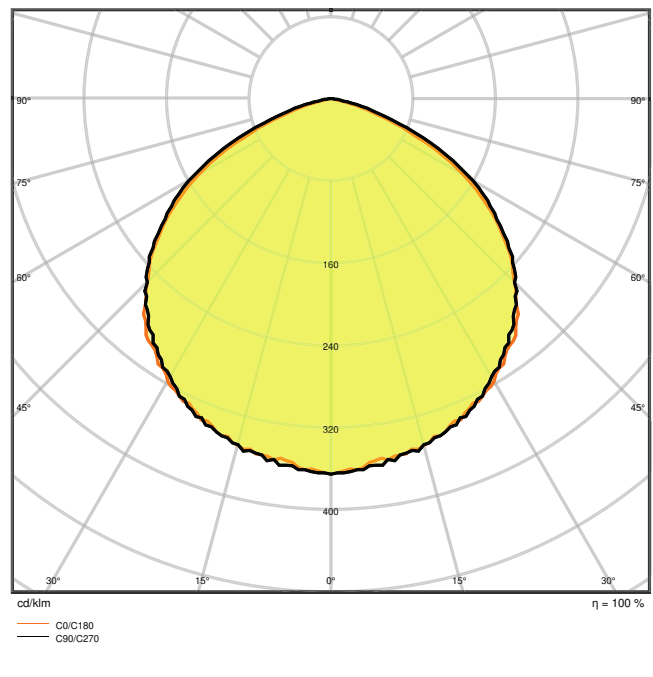

**Fotometrische gegevens**

Lichtstroom	1700 lm
Lichtstroom efficiëntie	85 lm/W
Kleurtemperatuur	4000 K
Lichtkleur	Koel wit
Kleurweergave-index Ra	$\geq 80$
Standaardafwijking van kleurproeven	6 sdc <sub>m</sub>
Flikkerwaarde Pst LM	-
Stroboscoopeffect waarde SVM	-
Fotobiologische veiligheidsgroep EN62778	RG1
Stralingshoek	120 °

LDC typ cone

LDC typ polar

AFMETINGEN & GEWICHT

Lengte	153,00 mm
Breedte	133,00 mm
Hoogte	34,00 mm
Product gewicht	405,00 g

MATERIALEN & KLEUREN

Kleur van het product	Donkergrijs
Kleur behuizing	Donkergrijs
Body materiaal	Aluminium
Materiaal afdekking	Glas