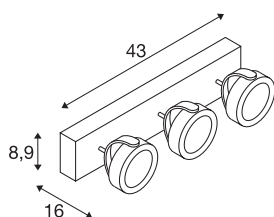

TECHNISCHE SPECIFICATIES

Art.nr.:	1000131
Aantal verschillende lichtopeningen	3
Primaire nominale spanning	220-240V ~50/60Hz mA/V
Secundaire stroom / secundaire spanning	350/700mA
Lengte	43 cm
Breedte	8.9 cm
Hoogte	16 cm
Nettogewicht	2.21 kg
Brutogewicht	2.61 kg
IP-code	IP 20
Veiligheidsklasse	I
Montage	Opbouw
Montagebeschrijving	Plafond,Wand
Dimbaar	Ja
Dimtechniek	Fase-afsnijding
Wattage	47 W
Lumen	3000 lm
Lichtkleurtemperatuur	3000 Kelvin
Stralingshoek	60 °
Kleur	zwart
CRI	80
LXXBXX gegevens	L70B50

Lichtbron

916610

Levensduur

40000 h

BIG WHITE pagina

303