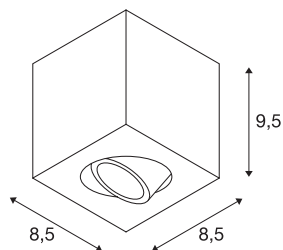

## TRILEDO CL

indoor plafondopbouwlamp, QPAR51, zwart, max 10W

De draai- en kantelbare plafondarmatuur TRILEDO SQUARE CL is van aluminium vervaardigd en is verkrijgbaar in de behuizingskleuren wit, geborsteld aluminium en mat zwart. Met de aluminium lampenkop kunnen de lichtbundels individueel worden gericht. Omdat het armatuur voorzien is van een GU10-lamp kan het rechtstreeks op 230 V netspanning worden aangesloten.

## TECHNISCHE SPECIFICATIES

Art.nr.:	1002013
Fitting	GU10
Lichtbronnen	LED GU10 51mm
Aantal fittingen	1
Inclusief lampen	Geen
Primaire nominale spanning	220-240V ~50/60Hz mA/V
Kantelbereik	20 °
Horizontaal draaibereik	350 °
Lengte	8.5 cm
Breedte	8.5 cm
Hoogte	9.5 cm
Nettogewicht	0.848 kg
Brutogewicht	0.946 kg
IP-code	IP 20
Veiligheidsklasse	I
Montage	Opbouw
Montagebeschrijving	Plafond
Wattage	10 W
Kleur	zwart
BIG WHITE pagina	266