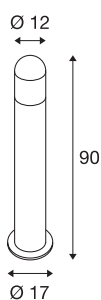

## C-POL

staande buitenlamp, TC-(D,H,T,Q)SE, IP54, antraciet, max. 24 W

De van aluminium gemaakte staande lamp van de C-POL serie geeft door de constructie van het ingebouwde rooster een verblindingsvrij licht af. Door zijn beveiligingsklasse IP44 is hij geschikt voor buitengebruik. De C-POL-serie omvat verder een wandlamp en is daarom universeel toepasbaar. Als optie is een verbindingsbox voor de veilige, elektrische aansluiting in het ronde armatuur beschikbaar. De aansluiting van de twee lampen vindt op 230 V netspanning plaats.

## TECHNISCHE SPECIFICATIES

Art.nr.:	231475
Fitting	E27
Aantal fittingen	1
Primaire nominale spanning	220-240V ~50/60Hz mA/V
Hoogte	90 cm
Diameter	12 cm
Nettogewicht	3.01 kg
Brutogewicht	3.788 kg
IP-code	IP 54
Veiligheidsklasse	I
Slagvastheidsklasse	IK03
Montage	Opbouw
Montagebeschrijving	Vloer
Wattage	24 W
Kleur	antraciet
BIG WHITE pagina	566