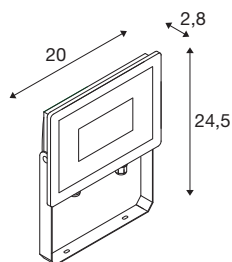

FLOODI L

wand- en plafondopbouwarmatuur antraciet / transparent 48W 3000K 100°

Krachtige FLOODI spot voor een effectieve verlichting van oppervlakken en plaatsen. Door de zwenkbare montagebeugel en de beschermingsklasse IP65 is de spot geschikt voor montage buiten aan de muur, plafond en grond. De elektrische aansluiting van de spot vindt plaats rechtstreeks op 230 V-netspanning met de ingebouwde driver en de toevoerkabel inclusief netstekker.

TECHNISCHE SPECIFICATIES

Art.nr.:	1006193
Primaire nominale spanning	220-240V ~50/60Hz mA/V
Lengte	20 cm
Breedte	2.8 cm
Hoogte	24.5 cm
Nettogewicht	0.804 kg
Brutogewicht	1.001 kg
IP-code	IP 65
Veiligheidsklasse	I
Slagvastheidsklasse	IK06
Slagvastheid	1 Joule
Montage	Opbouw
Montagebeschrijving	Plafond,Wand
Wattage	48 W
Lumen	5150 lm
Lichtkleurtemperatuur	3000 Kelvin
Stralingshoek	100 °
Kleur	antraciet
CRI	80
LXXBXX gegevens	L70B50
Levensduur	50000 h
minimale omgevingstemperatuur	-30 °C