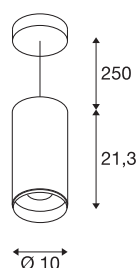

## NUMINOS® PD DALI L

Indoor led pendellamp wit/zwart 2700 K 36°

Design, techniek en functie in perfectie: NUMINOS is het armaturensysteem van SLV, dat alles met elkaar combineert. Zo kunt u duizend lichtontwerpmogelijkheden met verschillende downlights en spots beleven. Zoals met de NUMINOS® PD DALO L pendelarmatuur, die overtuigt door zijn hoogwaardige afwerkings- en lichtkwaliteit. Met de spot kiest u voor puntverlichting of voor hoogwaardige verlichting van grotere oppervlakken. De plafondbouwarmatuur overtuigt met een stroomverbruik van 28 Watt, een lichtintensiteit van 2400 lumen, een kleurtemperatuur van 2700 Kelvin en een kleurweergave-index van 90. De montage voert u in een mum van tijd uit. Wanneer kiest u voor NUMINOS® van SLV?

## TECHNISCHE SPECIFICATIES

Art.nr.:	1004631
Primaire nominale spanning	220-240V ~50/60Hz mA/V
Secundaire stroom / secundaire spanning	700mA
Pendellengte	250 cm
Hoogte	21.3 cm
Diameter	10 cm
Nettogewicht	1.38 kg
Brutogewicht	1.477 kg
Veiligheidsklasse	I
Montage	Opbouw
Montagebeschrijving	Plafond, Plafond met accessoires
Dimbaar	Ja
Dimtechniek	DALI
Wattage	28 W
Lumen	2400 lm
Lichtkleurtemperatuur	2700 Kelvin
Stralingshoek	36 °
Kleur	wit
CRI	90
UGR ≤	19
LXXBXX gegevens	L80B50
Levensduur	50000 h