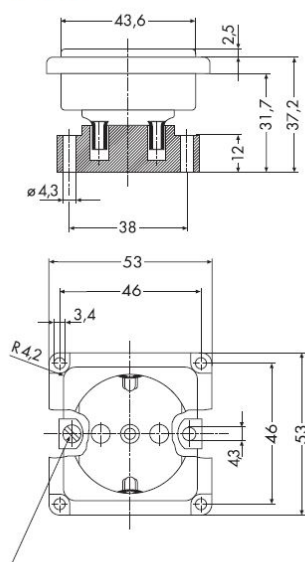

Met kinderbeveiliging	Nee
Frequentie	50-60Hertz
Nom. spanning	250Volt
Halogeenvrij	Ja
Nom. stroom	16Ampère
Uitvoering	Randaarde
Aansluitwijze	Schroefklem
Kleur	Rood
Montagewijze	Overig
Bevestigingswijze	Bevestiging met schroef
Materiaal	Kunststof
Kwaliteitsklasse	Thermoplast
Oppervlaktebescherming	Geen (onbehandeld)
Geschikt voor beschermingsgraad (IP)	IP20

6611 ME

Schraubenkopf max. Ø 7 mm

Material No.	Article No.	EAN-code
00259011	D 6611.36 ME	4010105259018

---

**PEHA Elektro GmbH & Co. KG**

a Honeywell Company  
Gartenstraße 49  
58511 Lüdenscheid  
Deutschland