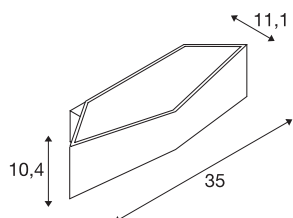

TECHNISCHE SPECIFICATIES

Art.nr.:	151740
Primaire nominale spanning	220-240V ~50/60Hz mA/V
Secundaire stroom / secundaire spanning	500mA
Breedte	35 cm
Hoogte	10.4 cm
Diepte	11.1 cm
Nettogewicht	1.103 kg
Brutogewicht	1.479 kg
IP-code	IP 20
Veiligheidsklasse	I
Montage	Opbouw
Montagebeschrijving	Wand
Dimbaar	Ja
Dimtechniek	Fase-aansluiting,Fase-afsnijding
Wattage	21 W
Lumen	580 lm
Lichtkleurtemperatuur	1700-2700 Kelvin
Kleur	zwart
CRI	90
LXXBXX gegevens	L70B50
Levensduur	30000 h
BIG WHITE pagina	203