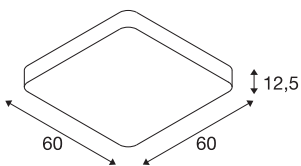

MEDO 60 SQUARE DALI Indoor LED plafondop- bouwarmatuur

wit, 3000K

De MEDO 60 CL Square heeft strakke kanten en is een aanvulling op de serie MEDO met een vierkante variant. Dankzij de geïntegreerde Premium LED geeft het een heldere, homogene belichting. Door de toepassing van de ophangsets kan de plafondarmatuur ook als pendelarmatuur worden gebruikt, waardoor het ook uitstekend geschikt is voor ruimtes met hoge plafonds. De al ingebouwde LED-driver maakt de directe aansluiting op een netspanning van 120V - 240V mogelijk.

TECHNISCHE SPECIFICATIES

Art.nr.:	1002882
Primaire nominale spanning	220-240V ~50/60Hz mA/V
Secundaire stroom / secundaire spanning	1000mA
Lengte	60 cm
Breedte	60 cm
Hoogte	12.5 cm
Nettogewicht	6.308 kg
Brutogewicht	7.894 kg
IP-code	IP 20
Veiligheidsklasse	I
Montage	Opbouw
Montagebeschrijving	Plafond, Plafond met accessoires
Dimbaar	Ja
Dimtechniek	DALI
Wattage	39 W
Lumen	3800 lm
Lichtkleurtemperatuur	3000 Kelvin
Stralingshoek	105 °
Kleur	wit
CRI	80
UGR ≤	22
LXXBXX gegevens	L70B50

Levensduur	25000 h
minimale omgevingstemperatuur	-20 °C
maximale omgevingstemperatuur	45 °C
BIG WHITE pagina	261