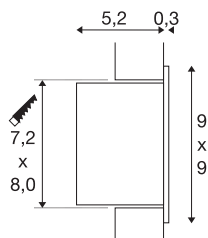

FRAME LED 230V CURVE

led indoor wandinbouwlamp, 2700K

Met onze FRAME led-hoogvoltserie bieden wij u een ruimtebesparende lichtoplossing voor wandinbouw. De ledversie is met een duurzame lichtdiode uitgerust en is verkrijgbaar in de lichtkleur warm wit. Bij de als optie verkrijgbare accessoires horen een inbouwdoos en inbouwframe. De lamp wordt direct op 230 V netspanning aangesloten en bevat ingebouwde ledlampen.

TECHNISCHE SPECIFICATIES

Art.nr.:	1000574
Primaire nominale spanning	100-240V ~50/60Hz mA/V
Secundaire stroom / secundaire spanning	350mA
Lengte	9 cm
Breedte	9 cm
Diepte	5.5 cm
Inbouwlengte	7.2 cm
Inbouwbreedte	8 cm
Inbouwdiepte	6.5 cm
Nettogewicht	0.255 kg
Brutogewicht	0.314 kg
IP-code	IP 20
Veiligheidsklasse	I
Montage	Inbouw
Montagebeschrijving	Plafond,Wand
Aantal bij doorlussen	250
Wattage	3.1 W
Lumen	100 lm
Lichtkleurtemperatuur	2700 Kelvin
Kleur	wit
CRI	80
LXXBXX gegevens	L70B50