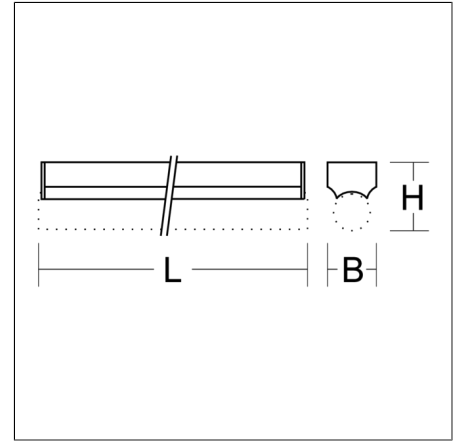

Aluminium staafarmaturen

41521.002 | Lichtbalkarmaturen

Staafarmaturen
4010319067959
L 1000, B 35, H 58

Plafondmontage (opbouw), Wandmontage
wit

Aluminium staafarmatuur voor lijnlampen. Behuizing aluminium geëxtrudeerd profiel gepoederlakt. Eindkappen kunststof. Met drukschakelaar. Spanningsvrij schakeling van de lampcontacten bij lampvervanging. Lamp apart bestellen.

Productgegevens

| | |
|------------------------|-----------------------|
| Lengte L | 1000 mm |
| Breedte B | 35 mm |
| Hoogte H | 58 mm |
| Gewicht | 475 g |
| Lichtbron | 1 x L-DE 120 W, S14s |
| Bedrijfsapparaat | Niet nodig |
| Controle | on/off |
| Spanning | 0 - 250 V / 0 - 60 Hz |
| Beschermingsgraad | IP 40 |
| Beschermingsklasse | I |
| Gloeidraadtest | 960°C - 30 seconden |
| Slagvastheid | IK02 |
| Omgevingstemperatuur | 25 °C |
| Conformiteitsmerkteken | CE, EAC |