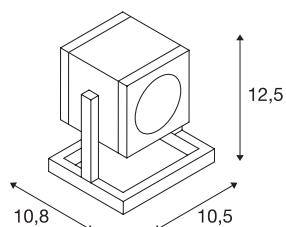

CUBIX 1

staande buitenlamp, met één lichtbron, QPAR51, IP44, rechthoekig, antraciet, spaarlamp, max. 25 W

Verplaatsbare aluminium armatuur CUBIX 1 dat door beveiligingsklasse IP44 geschikt voor buitengebruik is. De op het frame gemonteerde lampenkop is voor optimale belichting kantelbaar. De armatuur wordt met behulp van het ingebouwde voedingskabel incl. stekker direct op 230 V netspanning aangesloten.

TECHNISCHE SPECIFICATIES

Art.nr.:	132835
Fitting	GU10
Lichtbronnen	QPAR51
Aantal fittingen	1
Inclusief lampen	Geen
Primaire nominale spanning	220-240V ~50/60Hz mA/V
Kantelbereik	100 °
Lengte	10.8 cm
Breedte	10.5 cm
Hoogte	12.5 cm
Nettogewicht	0.732 kg
Brutogewicht	0.821 kg
IP-code	IP 44
Veiligheidsklasse	I
Slagvastheidsklasse	IK04
Slagvastheid	0,5 Joule
Montage	Mobiel
Wattage	25 W
Kleur	antraciet
BIG WHITE pagina	551