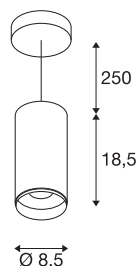

NUMINOS® PD PHASE M

Indoor led pendellamp wit/zwart 4000 K 36°

Design, techniek en functie in perfectie: NUMINOS is het armatuursysteem van SLV, dat alles met elkaar combineert. Met verschillende downlights en spots kunt u duizend lichtontwerpmogelijkheden beleven. Daarbij hoort ook de NUMINOS® PD PHASE M, die als pendelarmatuur overtuigt door de beste afwerkings- en lichtkwaliteit. Zo creëert u hoogwaardige verlichting voor grotere oppervlakken of u maakt gebruik van een spot voor selectieve verlichting. De pendelarmatuur overtuigt met een stroomverbruik van 20,1 Watt, een lichtintensiteit van 2120 lumen, een kleurtemperatuur van 4000 Kelvin en de hoge kleurweergave-index van meer dan 90. De eenvoudige installatie is daarna niet meer dan een formaliteit. Wanneer kiest u voor NUMINOS van SLV: de modulaire diversiteit wacht op u?

TECHNISCHE SPECIFICATIES

Art.nr.:	1004263
Primaire nominale spanning	220-240V ~50/60Hz mA/V
Secundaire stroom / secundaire spanning	500mA
Pendellengte	250 cm
Hoogte	18.5 cm
Diameter	8.5 cm
Nettogewicht	0.933 kg
Brutogewicht	1.191 kg
Veiligheidsklasse	I
Montage	Opbouw
Montagebeschrijving	Plafond, Plafond met accessoires
Dimbaar	Ja
Dimtechniek	Fase-afsnijding
Wattage	20.1 W
Lumen	2120 lm
Lichtkleurtemperatuur	4000 Kelvin
Stralingshoek	36 °
Kleur	wit
CRI	90
UGR ≤	16
LXXBXX gegevens	L80B50
Levensduur	50000 h