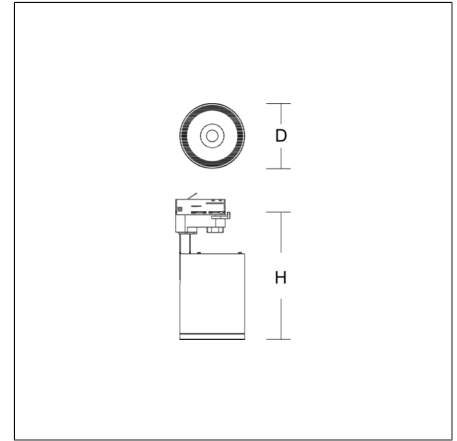

# CALIDO CLICKBEAM maxi D110

742131.002 | Opbouwspots

Opbouwspots  
4051859364450  
D 110, H 215

Spanningsrail aan plafond  
verkeer wit, mat (RAL 9016)

LED-aanbouwspot met modern design in cilindervorm zonder zichtbare koelribben. Behuizing spuitgietaluminium en plaatstaal gepoedercoat. 356° horizontaal draaibaar en 90° verticaal zwenkbaar. Frontring spuitgietaluminium zwart. Hybride optisch systeem met polycarbonaat lens en reflector aluminium gefacetteerd voor bijzonder homogene verlichting. Speciale clickbeam lens geschikt voor verschillende stralingshoeken. Verstelbare lenspositie door middel van een drukmechanisme voor het aanpassen van de stralingshoek. Zwarte frontring voor zijwaartse antiverblinding. UVA- en IR-vrij licht. Met multi-adapter voor 3-fasenspanningsrails 230 V. Geschikt voor Spanningsrail aan plafond. Bedrijfsapparaat in de armatuurbehuizing geïntegreerd. Zonder gereedschap te monteren toebehoren: Honingraatrooster.

## Productgegevens

Diameter D	110 mm
Hoogte H	215 mm
Gewicht	1.23 kg
Lichtbron	LED
Kleurtemperatuur	3000 K
Effectieve lichtstroom	3500 lm   3700 lm
Systeemvermogen	38 W   38 W
Armatuur efficiëntie	92 lm/W   97 lm/W
Glare evaluatie UGR (4H 8H)	15,7   18,9
Uitstralingshoek	23°   38°
Levensduur	50000 h (L70/B50)
Kleurweergave-index CRI	80
Kleurtolerantie	3
Fotobiologische veiligheid conform EN 62471	Risicogroep 1
Bedrijfsapparaat	Converter
Controle	on/off
Spanning	220 - 240 V / 50 - 60 Hz
Armaturen aan zekering B10A	2
Armaturen aan zekering B16A	3
Armaturen aan zekering C10A	4
Armaturen aan zekering C16A	7
Inschakelstroom / Inschakeltijd	21.2 A / 196 µs
CIE Flux Code / CEN Flux Code	93 98 100 100 100
Beschermingsgraad	IP 20
Beschermingsklasse	II
Gloeidraadtest	850°C - 30 seconden
Slagvastheid	IK03
Omgevingstemperatuur	25 °C
Conformiteitsmerkteken	CE, EAC