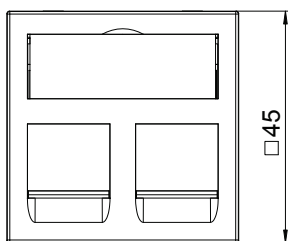

Pamatdati

Art.-Nr.	6119204
Tips	DTG-2A SWGR1
Apzīmējums 1	DATA Adapteris
Apzīmējums 2	f. 2 konektoriem tips A
Dimensija	45x45mm
Krāsa	pelēkmelna
RAL numurs	7021
Materiāls	Polikarbonāts
Materiāla saīsinājums	PC
Mazākā VK vienība (VG)	1,00 gab.
Svars	1,10 kg/100 gab.

Tehnisko datu lapa

Datu pārsūtīšanas tehnikas kronšteins, 1 modulis,
taisna izeja, tips A
Art.-Nr. 6119204

Tehniskie dati

Platums	45,00 mm
Augstums	45,00 mm
Dziļums	9,00 mm
Izmēri	45 x 45 mm
Virsmas noformējums	matēts
Stiprinājuma veids	nofiksēt
Pamatne piezīmēm	ar pamatni piezīmēm
Nesatur halogēnus	<input checked="" type="checkbox"/>
Atvāzams vāciņš	<input type="checkbox"/>
lustras spailles	<input type="checkbox"/>
Ar uzdruku	<input type="checkbox"/>
Ar aizsardzību pret putekļiem	<input checked="" type="checkbox"/>
Montāžas atvere	Tips A
Aizsardzības klase	IP20
Nesošais gredzens	<input type="checkbox"/>
Caurspidīgs	<input type="checkbox"/>
Pielietojums	legultais datu savienotājs
Iespēja atbrīvot no sprieguma	<input type="checkbox"/>
Salikšana	Pamatelements ar galveno noseļplāksni