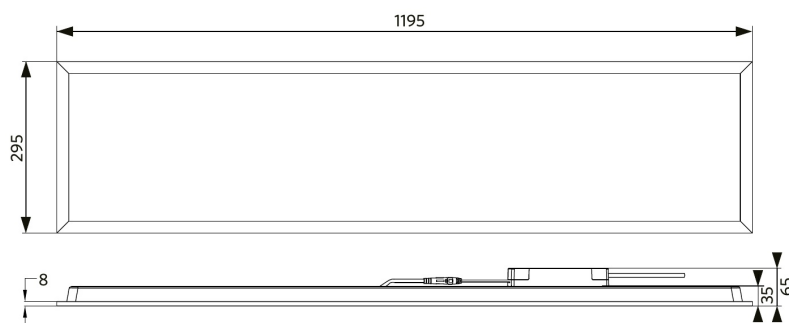

Maatschets (mm)

LEDPanelS-E3 Re295-32W