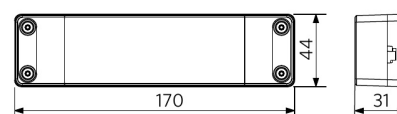

LEDPanelS-E3 Driver