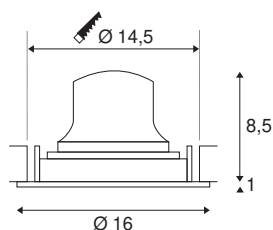

## TECHNISCHE SPECIFICATIES

Art.nr.:	1003675
Aantal verschillende lichtopeningen	1
Secundaire stroom / secundaire spanning	700mA
Hoogte	9.5 cm
Diameter	16 cm
Inbouwdiameter	14.5 cm
Inbouwdiepte	10.5 cm
Nettogewicht	0.49 kg
Brutogewicht	0.524 kg
IP-code	IP 20
Veiligheidsklasse	III
Slagvastheidsklasse	IK02
Slagvastheid	0,2 Joule
Montage	Inbouw
Montagebeschrijving	Plafond
Wattage	25.41 W
Lumen	2350 lm
Lichtkleurtemperatuur	4000 Kelvin
Stralingshoek	20 °
Kleur	zwart
CRI	90
UGR ≤	19