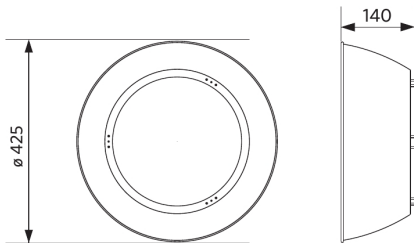

## Artikel- en verpakkingsinformatie

Artikel			Doosverpakking			
Artikelcode	Artikelomschrijving	EU HS Code	Afmetingen (mm) (LxBxH)	Brutogewicht (kg)	EAN	st/doos
545001068900	LEDHighbay-P5 200W-857-N	94051190	453x453x131	4,15	6941497775207	1
543098021900	LEDFixture-IP68-Connector-Kit-3	39174000	265x245x205	0,08	6941497708991	1
545098000600	LEDHighbay-P4 Bracket-D420	94059900	186x47x157	0,44	6956321806590	1
545098003600	LEDHighbay-P4 Reflector-D420	94059900	426x426x140	1,89	6941497726209	1
545098003900	LEDHighbay-Pole	94059900	54.9x335x40	0,47	6941497728333	1

## Maatschets (mm)

LEDHighbay-P5  
80W & 110W

LEDHighbay-P5  
150W & 200 & 240W

LEDHighbay-P5  
Reflector-D330

LEDHighbay-P5  
Reflector-D420

LEDHighbay-P5  
Bracket-D330

LEDHighbay-P5  
Bracket-D420

## Fotometrische gegevens