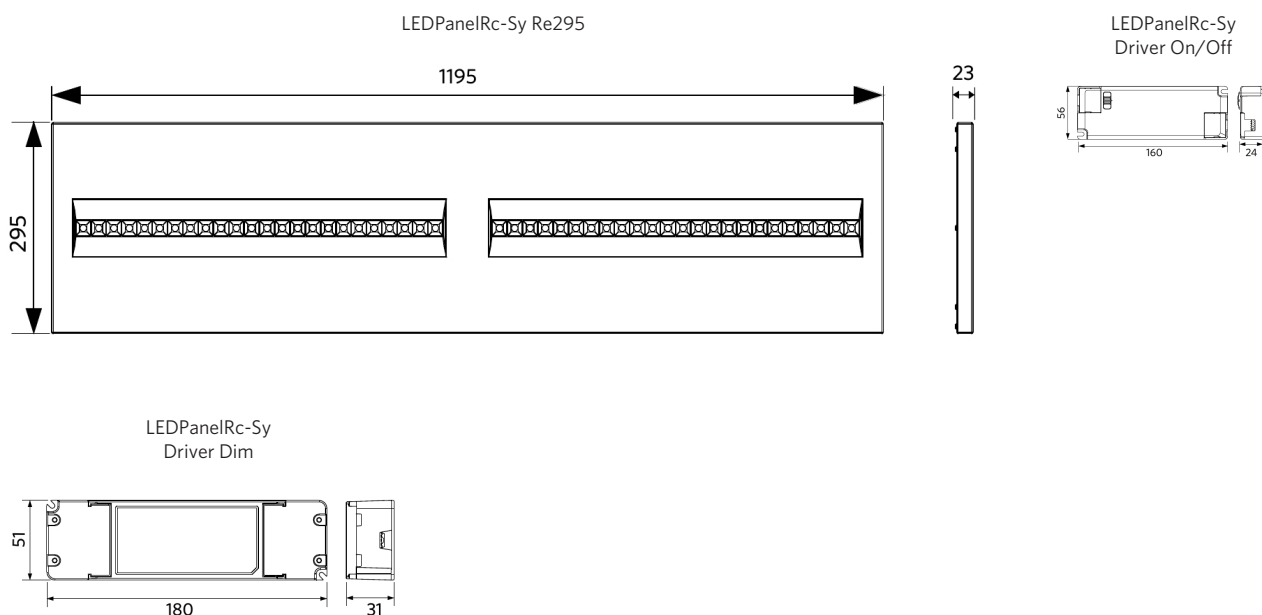

Technische specificaties

Levensduur (L70)	70.000 u
Levensduur (L80)	50.000 u
Aan-/Uit-cycli	100.000
Kleurconsistentie (SDCM)	3
Dimbaarheid	On-Off
Bundelhoek	80°
Afwerking	Wit RAL9003
CRI	≥ 80
UGR	≤ 19
Beschermingsgraad (IP)	IP20
Slagvastheid	IK02
Beschermingsklasse	II
Risicogroep (EN 62471)	RG0
Voorschakelapparaat inbegrepen	Ja
Gloeidraadtest	850°C
Vermogensfactor	≥ 0,9

Elektrische aansluiting

Frequentie	50/60 Hz
Nom. spanning	220-240 V
DC ingangsspanning	Zie catalogusbijlage Aansluitwaarden
230V Kabellengte	1 m

Materiaal eigenschappen

Materiaal behuizing	Staal
Materiaal optiek	Polycarbonaat

Toepassingscondities

Bedrijfstemperatuur	-10-+40°C
Gebuikstemperatuur	+25°C
Opslagtemperatuur	-25-+50°C

5 JAAR GARANTIE

ENERGY
OPPLE Lighting
542008001200

A
B
C
D
E
F
G

35
kWh/1000h

2019/2015

Maatschets (mm)