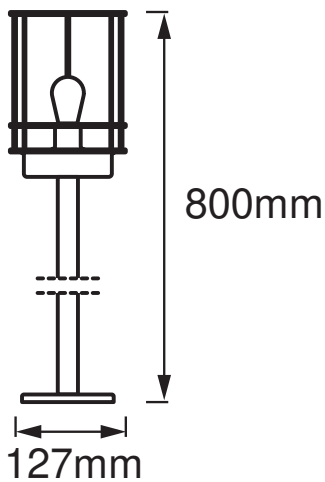

Nominale spanning	220...240 V
Netfrequentie	50...60 Hz
Veiligheidsklasse	I
Bedrijfsmodus	Mains voltage

AFMETINGEN & GEWICHT

Diameter	127,00 mm
Hoogte	800,00 mm
Product gewicht	1400,00 g

**MATERIALEN & KLEUREN**

Kleur van het product	Steel
Kleur behuizing	Steel
Body materiaal	Stainless steel
Kwikgehalte	0.0 mg

TOEPASSING & MONTAGE

Omgevingstemperatuur bereik	-20...+40 °C
Opslagtemperatuur	-20...+85 °C
Type aansluiting	Schroefterminal