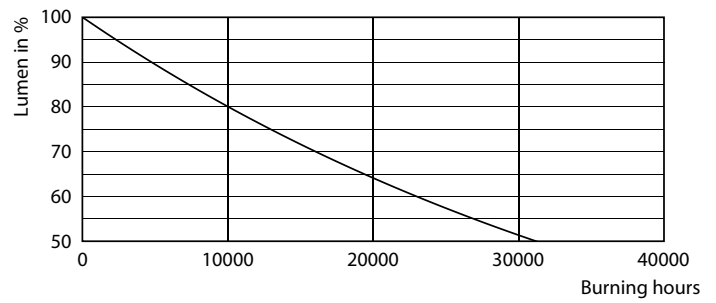

## Fotometrische gegevens

LEDlustrre SLR 2,6W P45 E27 818 Amber-POC

## Levensduur

Life Expectancy Diagram

Lumen Maintenance Diagram