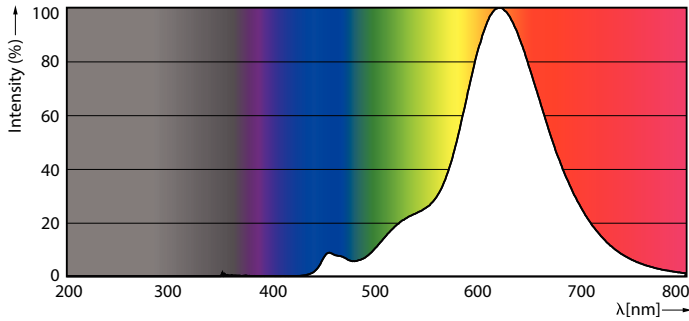

MASTER Value Decoratieve LED kaars- en kogellampen

Fotometrische gegevens

LEDlustrre SLR 2,6W P45 E27 818 Amber-POC