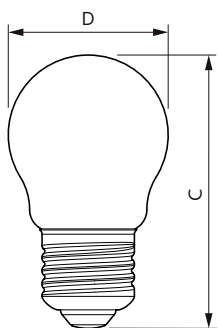

MASTER Value Decoratieve LED kaars- en kogellampen

Regelsystemen en dimmers	
Dimbaar	Ja
Mechanische eigenschappen en behuizing	
Lampafwerking	Amber
Lampvorm	P45 [P 45 mm]
Goedkeuring en toepassing	
Energieverbruik kWh/1.000 uur	3 kWh
Productgegevens	
Volledige productcode	871951431607200

Productnaam voor bestelling	MAS VLE LEDBulbD 2.6-15W E27 GOLDP45SP G
EAN/UPC - Product	8719514316072
Bestelcode	31607200
Lokale code	31607200
Numerator - Aantal per pak	1
Numerator - Dozen per buitendoos	10
SAP-materiaal	929002983402
Net Weight (Piece)	0,014 kg

Maatschets

MAS VLE LEDBulbD 2.6-15W E27 GOLDP45SP G

Product	D	C
MAS VLE LEDBulbD 2.6-15W E27 GOLDP45SP G	46 mm	80 mm