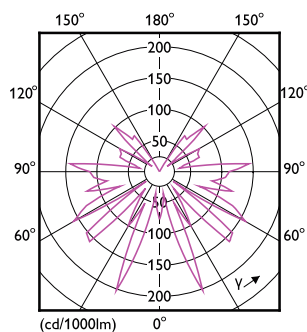

LEDlustre SLR 2,6W P45 E27 818 Amber-GUL

LEDlustre SLR P45 2,6W E27 818 Amber-LDD