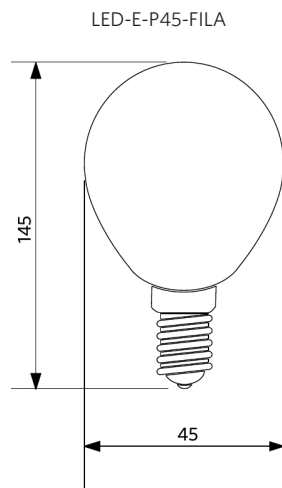

Maatschets (mm)