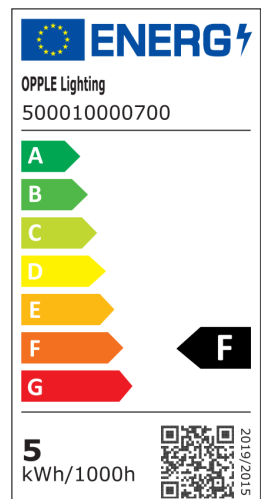

Lamp Filament

- Eenvoudige vervanging door klassieke gloeilampvorm
- Direct 100% licht bij inschakeling en geen opstarttijd
- Geen UV/IR uitstraling waardoor er minder risico op beschadiging is

Specificaties

Artikelcode	Artikelomschrijving	Equivalent (W)	Vermogen (W)	Lumen	Efficiëntie (lm/W)	CCT (K)	Gewicht (kg/st)
500010000700	LED-E-P45-FILA-E14-4.5W-DIM-2700K-FR	GLS 40W	4.5	470	104	2700	0,02

Artikel- en verpakkingsinformatie

Artikel			Doosverpakking			
Artikelcode	Artikelomschrijving	EU HS Code	Afmetingen (mm) (LxBxH)	Brutogewicht (kg)	EAN	st/doos
500010000700	LED-E-P45-FILA-E14-4.5W-DIM-2700K-FR	85395200	45x45x91	0,04	6945730405272	1
821017001200	LEDSmart-BLE-Relay-250W-DIM	94059200	90x40x30	0,08	6941408898469	1
821017003600	LEDSmart-BLE2-Relay-250W-DIM	94059200	90x40x30	0,09	6931783007594	1

Technische specificaties		Elektrische aansluiting	
Levensduur (L70)	15.000 u	Frequentie	50/60 Hz
Aan-/Uit-cycli	100.000	Nom. spanning	220-240 V
Dimbaarheid	Triac	DC ingangsspanning	Nee
Bundelhoek	360°	Toepassingscondities	
Afwerking	Gematteerd	Bedrijfstemperatuur	-20-+40°C
CRI	≥ 80	Gebuikstemperatuur	+25°C
		Opslagtemperatuur	-25-+50°C

3 JAAR GARANTIE