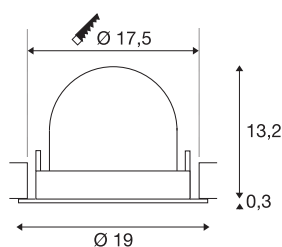

TECHNISCHE SPECIFICATIES

Art.nr.:	1006048
Aantal verschillende lichtopeningen	1
Secundaire stroom / secundaire spanning	1000/1050mA
Hoogte	13.5 cm
Diameter	19 cm
Inbouwdiameter	17.5 cm
Inbouwdiepte	13.5 cm
Nettogewicht	0.85 kg
Brutogewicht	0.91 kg
Veiligheidsklasse	III
Montage	Inbouw
Montagebeschrijving	Plafond
Wattage	37.4 W
Lumen	3550 lm
Lichtkleurtemperatuur	3000 Kelvin
Stralingshoek	20 °
Kleur	zwart
CRI	90
UGR ≤	22
BIG WHITE pagina	57