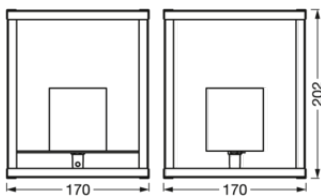

Nominale spanning	220...240 V
Netfrequentie	50...60 Hz
Veiligheidsklasse	II

AFMETINGEN & GEWICHT

Lengte	170,00 mm
Breedte	170,00 mm
Hoogte	203,00 mm
Product gewicht	550,00 g
Kabellengte	1600 mm

**MATERIALEN & KLEUREN**

Technische uitrusting

- Complete montage- en verbindingaccessoires inbegrepen

DOWNLOADS

Documenten en certificaten	
	User instruction
	Declarations Of Conformity CE

LOGISTIEKE GEGEVENS

Productcode	Verpakkingseenheid (stuks per verpakking)	Afmetingen (lengte x breedte x hoogte)	Brutogewicht	Volume
4058075759084	Vouwdoos 1	180 mm x 180 mm x 210 mm	827.00 g	6.80 dm ³
4058075759091	Verzenddoos 4	380 mm x 380 mm x 235 mm	4085.00 g	33.93 dm ³