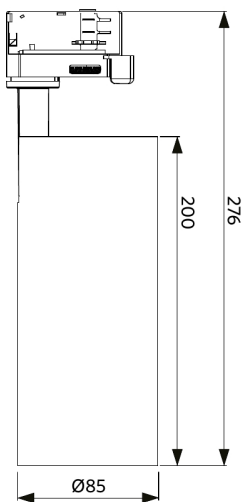

Specificaties

Artikelcode	Artikelomschrijving	Equivalent (W)	Vermogen (W)	Lumen	Efficiëntie (lm/W)	CCT (K)	Bundelhoek	Gewicht (kg/st)
Statisch								
541001053900	LEDspot3C-C-P 25W-3000-36D-WH	HID 35W	25	2125	85	3000	36°	0,74

Accessoires

550098000300
LEDspot3C-C-P R85-Reflector-24D

599007082900
LEDspot3C-C-P R85-Honeycomb

Artikel- en verpakkingsinformatie

Artikel			Doosverpakking			
Artikelcode	Artikelomschrijving	EU HS Code	Afmetingen (mm) (LxBxH)	Brutogewicht (kg)	EAN	st/doos
541001053900	LEDspot3C-C-P 25W-3000-36D-WH	94051190	330x135x135	0,98	6941408813707	1
550098000300	LEDspot3C-C-P R85-Reflector-24D	94059200	75x75x40	0,05	6941408820910	1
599007082900	LEDspot3C-C-P R85-Honeycomb	94059200	82x82x12.8	0,16	6941408896717	1

LEDspot3C-C-P 25W

Fotometrische gegevens