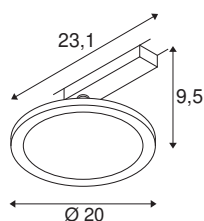

PANEL TRACK rond 200mm

1-fase spot wit 18W 3000K

Modern en ruimtebesparend tegelijk zorgt PANEL voor een efficiënte basisverlichting. Een aangenaam, homogeen en verblindingsvrij licht wordt geproduceerd door de 1 fase led-systeemarmatuur met 1800 lumen en 3000 Kelvin. Gemonteerd van polycarbonaat (PC) en staal is hij bovendien extreem duurzaam met een led-levensduur van 50.000 uur. Wanneer laat u zich overtuigen door de voordelen van de SLV binnenarmaturen?

TECHNISCHE SPECIFICATIES

Art.nr.:	1004936
Aantal verschillende lichtopeningen	1
Primaire nominale spanning	220-240V ~50/60Hz mA/V
Secundaire stroom / secundaire spanning	450mA
Lengte	23.1 cm
Breedte	20 cm
Hoogte	11.05 cm
Nettogewicht	0.487 kg
Brutogewicht	0.646 kg
IP-code	IP 20
Veiligheidsklasse	II
Slagvastheid	0,2 Joule
Montagebeschrijving	Rail plafond,Rail wand
Wattage	18 W
Lumen	1800 lm
Lichtkleurtemperatuur	3000 Kelvin
Kleur	wit
CRI	90
LXXBXX gegevens	L70B50
Levensduur	50000 h
minimale omgevingstemperatuur	-20 °C
maximale omgevingstemperatuur	40 °C