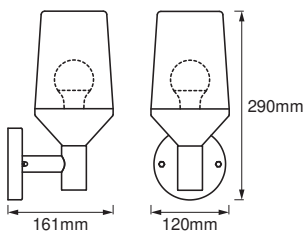

## AFMETINGEN &amp; GEWICHT

Lengte	161,00 mm
Breedte	120,00 mm
Hoogte	290,00 mm
Product gewicht	900,00 g