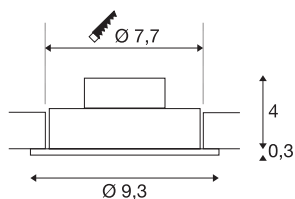

NEW TRIA 1 SET

inbouwarmatuur, met één lichtbron, led, 2700 K, rond, mat zwart, 38°, 9,1 W, incl. driver, spiraalveerklemmen

De NEW TRIA 1 SET onderscheidt zich door zijn eenvoud en effectiviteit. In mat zwart, wit of geborsteld aluminium en in ronde resp. vierkante vorm zowel voor gebruik met één als met meerdere lichtbronnen verkrijgbaar. Door de uitrusting met een krachtige, warm witte COB LED in een kantelbare houder, en een meegeleverde led voeding, kan de set aan alle eisen van algemene verlichting voldoen. De armatuur wordt direct op 230 V netspanning aangesloten.

TECHNISCHE SPECIFICATIES

Art.nr.:	113870
Primaire nominale spanning	220-240V ~50/60Hz mA/V
Secundaire stroom / secundaire spanning	350mA
Hoogte	3.5 cm
Diameter	9.3 cm
Inbouwdiameter	7.7 cm
Inbouwdiepte	4 cm
Nettogewicht	0.226 kg
Brutogewicht	0.278 kg
IP-code	IP 20
Veiligheidsklasse	II
Montage	Inbouw
Montagebeschrijving	Plafond
Wattage	8 W
Lumen	645 lm
Lichtkleurtemperatuur	2700 Kelvin
Stralingshoek	38 °
Kleur	zwart
CRI	80
LXXBXX gegevens	L70B50
Levensduur	40000 h
minimale omgevingstemperatuur	-20 °C