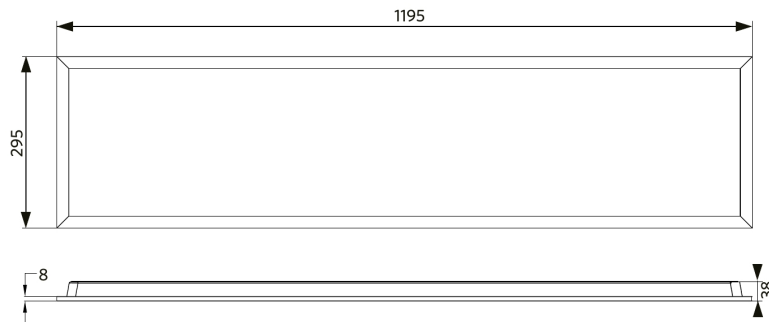

Technische specificaties

Levensduur (L70)	60.000 u
Levensduur (L80)	50.000 u
Aan-/Uit-cycli	100.000
Kleurconsistentie (SDCM)	3
Dimbaarheid	On-Off
Afwerking	Wit RAL9003
CRI	≥ 80
Beschermingsgraad (IP)	IP20
Slagvastheid	IK02
Beschermingsklasse	II
Risicogroep (EN 62471)	RG0
Voorschakelapparaat inbegrepen	Ja
Gloeidraadtest	650°C
Vermogensfactor	≥ 0,9

Elektrische aansluiting

Frequentie	50/60 Hz
Nom. spanning	220-240 V
DC ingangsspanning	Zie catalogusbijlage Aansluitwaarden
230V Kabellengte	1 m

5 JAAR GARANTIE

Materiaal eigenschappen

Materiaal behuizing	Aluminium
Materiaal optiek	Polystyreen (PS)
Cover materiaal	Polystyreen (PS)

Toepassingscondities

Bedrijfstemperatuur	-10-+45°C
Gebriukstemperatuur	+25°C
Opslagtemperatuur	-25-+50°C

Maatschets (mm)

LEDPanelS-E4 Re295-32W