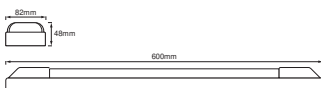

AFMETINGEN & GEWICHT

Lengte	600,00 mm
Breedte	82,00 mm
Hoogte	48,00 mm
Product gewicht	500,00 g

MATERIALEN & KLEUREN

Kleur van het product	Wit
Kleur behuizing	Wit
Body materiaal	Steel
Materiaal afdekking	Polycarbonate (PC)
Kwikgehalte	0.0 mg