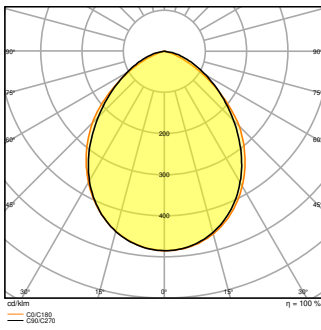

AFMETINGEN & GEWICHT

Lengte	124,00 mm
Breedte	122,00 mm
Hoogte	29,00 mm
Product gewicht	320,00 g
Kabellengte	1000 mm