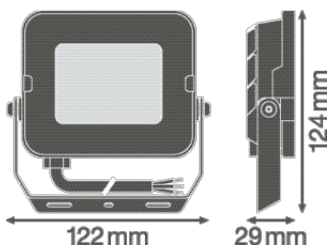

Productkenmerken

- Reflectorgebaseerde, symmetrische lichtverdeling met een uitstralingshoek van 100° x 100°
- Montagebeugel met 30° hoek en breed rotatiebereik
- Voorgeïnstalleerde, flexibele kabel van 1 m (H05RN-F), gewikkeld 3 x 1,0 mm² enkele draden

Fotometrische gegevens

Lichtstroom	1800 lm
Lichtstroom efficiëntie	90 lm/W
Kleurtemperatuur	3000 K
Lichtkleur	Warm White
Kleurweergave-index Ra	\geq 80
Standaardafwijking van kleurproeven	< 5 sdc _m
Lichtsterkte	-
Flikkervrij	Ja
Flikkerwaarde Pst LM	-
Stroboscoopeffect waarde SVM	-
Fotobiologische veiligheidsgroep EN62778	RG1
Fotobiologische veiligheidsgroep EN62471	RG1
Stralingshoek	100 ° x 100 °

AFMETINGEN & GEWICHT

Lengte	124,00 mm
Breedte	122,00 mm
Hoogte	29,00 mm
Product gewicht	320,00 g
Kabellengte	1000 mm

MATERIALEN & KLEUREN

Kleur van het product	Wit
Kleur behuizing	Wit
Body materiaal	Aluminum
Materiaal afdekking	Getemperd glas
Materiaal van lichtuitstralend oppervlak	Glas
Glow Wire Test volgens IEC 60695-2-12	650 °C
Kwikgehalte	0.0 mg

TOEPASSING & MONTAGE

Omgevingstemperatuur bereik	-30...+45 °C
Opslagtemperatuur	-40...+70 °C
Type aansluiting	Kabel, 3-polig
Type bescherming	IP65
Beschermklasse IK (Schok bestendi [PIM])	IK06
Dimbaar	Nee
Montagetype	Surface
Montagelocatie	Mast / Verdieping
Toepassingsomgeving	Buiten
Instelbaar	Ja
Vervangbare LED module	Niet vervangbaar
Met lichtbron	Ja