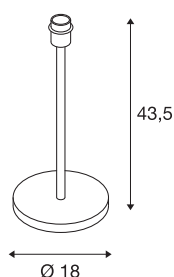

### Indoor tafelarmatuur wit zonder kap

De in wit uitgevoerde FENDA voet voor tafelarmatuur uit het FENDA Mix & Match-systeem maakt een eenvoudige combinatie met FENDA lampenkappen, passend bij de ambiance of met kleurrijke accenten in actuele trendkleuren mogelijk. Door de ingebouwde E27-fitting is het armatuur geschikt voor LED- en spaarlampen. De FENDA lampvoet wordt met een aansluitsnoer incl. voedingsstekker en geïntegreerde schakelaar geleverd. Het product is voorbereid voor directe aansluiting op 230V.

### TECHNISCHE SPECIFICATIES

Art.nr.:	1003030
Fitting	E27
Aantal fittingen	1
Primaire nominale spanning	220-240V ~50/60Hz mA/V
Hoogte	43.5 cm
Diameter	18 cm
Nettogewicht	2.074 kg
Brutogewicht	2.703 kg
IP-code	IP 20
Veiligheidsklasse	II
Slagvastheidsklasse	IK03
Slagvastheid	0,35 Joule
Montage	Mobiel
Wattage	60 W
Kleur	wit
maximale omgevingstemperatuur	40 °C
BIG WHITE pagina	104