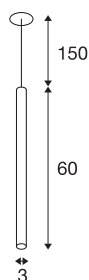

HELIA 30 PD

led indoor hanglamp, soft gold, 3000K, inbouwversie

Met de HELIA 30 beschikt u over een inbouwhanglamp met puristische en transparante vormgeving. De lamp is in soft gold, zwart, wit en geborsteld koper verkrijgbaar. Met geïntegreerde warmwitte premium led van 7,5 W. De lamp wordt met een ophang-/voedingskabel van 1,5 meter lengte geleverd. Voor het gebruik is een afzonderlijke constante voeding van 500 mA nodig.

TECHNISCHE SPECIFICATIES

Art.nr.:	1002170
Secundaire stroom / secundaire spanning	500mA
Lengte	60 cm
Pendellengte	150 cm
Diameter	3 cm
Inbouwdiameter	6.8 cm
Inbouwdiepte	3 cm
Nettogewicht	0.476 kg
Brutogewicht	0.744 kg
IP-code	IP 20
Veiligheidsklasse	III
Montage	Inbouw
Montagebeschrijving	Plafond
Wattage	7.5 W
Lumen	550 lm
Lichtkleurtemperatuur	3000 Kelvin
Stralingshoek	40 °
Kleur	goud
CRI	90
LXXBXX gegevens	L70B50
Levensduur	30000 h
maximale omgevingstemperatuur	30 °C