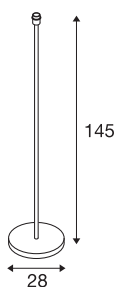

FENDA

staande lamp, lampvoet, TC-(D,H,T,Q)SE, geborsteld metaal, zonder kap, max. 60 W

Met de FENDA staande lamp bieden wij een nieuw basisdesign voor woonruimteverlichting aan. De voet van geborsteld metaal maakt de combinatie met diverse kappen uit de FENDA serie mogelijk. De FENDA is voorbereid voor het gebruik met led of spaarlampen met E27-fitting en klaar voor directe aansluiting op 230 V netspanning. Bovendien beschikt hij over een, in de voedingskabel ingebouwde, schakelaar.

TECHNISCHE SPECIFICATIES

Art.nr.:	155795
Fitting	E27
Aantal fittingen	1
Primaire nominale spanning	220-240V ~50/60Hz mA/V
Hoogte	145 cm
Diameter	28 cm
Nettogewicht	5.666 kg
Brutogewicht	6.485 kg
IP-code	IP 20
Veiligheidsklasse	II
Slagvastheidsklasse	IK03
Slagvastheid	0,35 Joule
Montage	Mobiel
Wattage	60 W
Kleur	nikkel
maximale omgevingstemperatuur	40 °C
BIG WHITE pagina	104