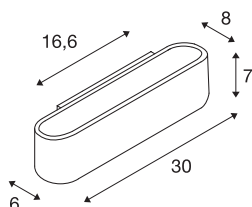

OSSA 300

wandarmatuur, QT-DE12, ovaal, up/down, geborsteld aluminium, L/B/H 30/8/6,5 cm, max. 120 W

De wandarmatuur OSSA 300 zet door haar vormgeving een sterke, moderne ontwerp, de waardoor verlichtingseigenschappen van het gebruikte R7s halogeen onderscrept wordt. De OSSA 300 R7S is voorbereid voor de wandopbouwmontage, beschikbaar in meerdere behuizingskleuren en klaar voor directe aansluiting op 230 V netspanning.

TECHNISCHE SPECIFICATIES

Art.nr.:	151416
Fitting	R7s 118mm
Lichtbronnen	QT-DE12
Aantal fittingen	1
Inclusief lampen	Geen
Primaire nominale spanning	220-240V ~50/60Hz mA/V
Breedte	30 cm
Hoogte	6.5 cm
Diepte	8 cm
Nettogewicht	0.943 kg
Brutogewicht	1.16 kg
IP-code	IP 20
Veiligheidsklasse	I
Montage	Opbouw
Montagebeschrijving	Wand
Wattage	120 W
Kleur	alu
UGR ≤	23
BIG WHITE pagina	202