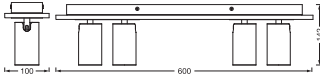

MATERIALEN & KLEUREN

Kleur van het product	Houtdecor|Zwart
Kleur behuizing	Houtdecor|Zwart
Body materiaal	Staal|hout
Glow Wire Test volgens IEC 60695-2-12	650 °C
Kwikgehalte	0.0 mg

TOEPASSING & MONTAGE

Omgevingstemperatuur bereik	-20...+40 °C
Opslagtemperatuur	-20...+40 °C
Type aansluiting	Terminal, 3-polig (L, N, PE)
Type bescherming	IP20
Beschermklasse IK (Schok bestendi [PIM])	IK03
Dimbaar	Ja
Montagetype	Surface
Instelbaar	Ja
Met lichtbron	Ja
Omschrijving van de fitting	GU10

Levensduur

Levensduur L70/B50 @ 25 °C	25000 h ¹⁾
Aantal schakelcycli	100000

¹⁾ t[h]: L70 / B50 @ 25 °C (Ta), t[h]: L80 / B10 @ 25 °C (Ta), t[h]: L90 / B10 @ 25 °C (Ta)

CERTIFICATEN & NORMEN

Normen	CE / UKCA
Gelimiteerde oppervlaktetemperatuur	Nee

AANVULLENDE PRODUCTGEGEVENS

Product opmerking	Maximaal lampvermogen: 5W LED / Beschikbaar vanaf februari 2024
Aantal inbegrepen lichtbronnen	4

403 Forbidden