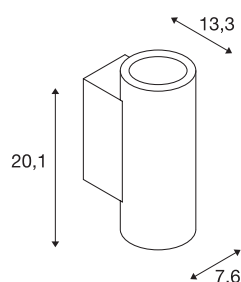

TECHNISCHE SPECIFICATIES

Art.nr.:	116341
Aantal verschillende lichtopeningen	2
Primaire nominale spanning	220-240V ~50/60Hz mA/V
Secundaire stroom / secundaire spanning	500mA
Breedte	7.6 cm
Hoogte	20.1 cm
Diepte	13.3 cm
Nettogewicht	1.087 kg
Brutogewicht	1.163 kg
IP-code	IP 20
Veiligheidsklasse	I
Montage	Opbouw
Montagebeschrijving	Wand
Dimbaar	Ja
Dimtechniek	Fase-afsnijding
Wattage	20 W
Lumen	1400 lm
Lichtkleurtemperatuur	3000 Kelvin
Stralingshoek	60 °
Kleur	wit
CRI	80
LXXBXX gegevens	L70B50

Lichtbron

916364	
--------	---

Accessoires

116302	LENS , voor SUPROS 78, 20 °
116304	LENS , voor SUPROS 78, 40°

Levensduur	25000 h
BIG WHITE pagina	189