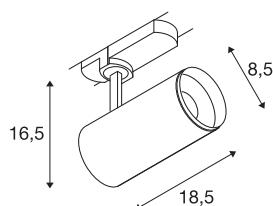

TECHNISCHE SPECIFICATIES

Art.nr.:	1004474
Primaire nominale spanning	220-240V ~50/60Hz mA/V
Secundaire stroom / secundaire spanning	500mA
Lengte	18.5 cm
Hoogte	16.5 cm
Diameter	8.5 cm
Nettogewicht	0.83 kg
Brutogewicht	1.13 kg
Veiligheidsklasse	I
Montagebeschrijving	Rail plafond
Dimbaar	Ja
Dimtechniek	DALI
Wattage	20.1 W
Lumen	2125 lm
Lichtkleurtemperatuur	4000 Kelvin
Stralingshoek	24 °
Kleur	zwart
CRI	90
UGR ≤	19
LXXBXX gegevens	L80B50
Levensduur	50000 h
BIG WHITE pagina	64