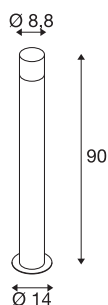

GRAFIT E27 90 pole rond

staand armatuur antraciet

De van aluminiumprofiel gemonteerde staande armatuur GRAFIT 90 overtuigt door zijn bijzondere effect. De lampenkappen bestaan uit gesatineerd acryl in een grijze rookglas look, die echter verdwijnt als hij ingeschakeld is. Door de beschermingsgraad IP44 is hij bijzonder geschikt voor buiten. De GRAFIT-serie bevat verder ook wandarmaturen en poollampen in verschillende hoogtes. Naast de ronde vormen zijn er ook rechthoekige modellen verkrijgbaar. Alle varianten kunnen met E27 lichtbronnen in een individuele lichtkleur worden uitgerust. De poollamp is door het open kabeleinde universeel inzetbaar. Voor een eenvoudige montage is naar wens een grondpin beschikbaar.

TECHNISCHE SPECIFICATIES

Art.nr.:	1006182
Fitting	E27
Aantal fittingen	1
Primaire nominale spanning	220-240V ~50/60Hz mA/V
Hoogte	90 cm
Diameter	8.8 cm
Nettogewicht	1.824 kg
Brutogewicht	2.309 kg
IP-code	IP 44
Veiligheidsklasse	I
Montage	Opbouw
Montagebeschrijving	Vloer
Wattage	11 W
Kleur	antraciet
minimale omgevingstemperatuur	-20 °C
maximale omgevingstemperatuur	45 °C
BIG WHITE pagina	518