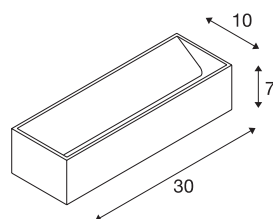

## LOGS IN L Indoor LED wandopbouwarmatuur zwart/messing 3000K TRIAC dimbaar

De markante LED UP/DOWN wandopbouwarmatuur LOGS IN L is voorzien van een ultramoderne, krachtige LED die het regelbare warmwitte licht indirect afgeeft. Daardoor is hij uitstekend geschikt voor verblindingsvrije verlichting van trappen en vertrekken. Dankzij de Dim-to-Warm functie is de LOGS IN L traploos en absoluut flikkervrij dimbaar. Via het in de rozet ingebouwde voorschakelapparaat is rechtstreekse elektrische aansluiting op 230V netspanning mogelijk.

### TECHNISCHE SPECIFICATIES

Art.nr.:	1002842
Primaire nominale spanning	220-240V ~50/60Hz mA/V
Secundaire stroom / secundaire spanning	500mA
Lengte	30 cm
Hoogte	7 cm
Diepte	10 cm
Nettogewicht	1.341 kg
Brutogewicht	1.569 kg
IP-code	IP 20
Veiligheidsklasse	I
Montage	Opbouw
Montagebeschrijving	Wand
Dimbaar	Ja
Dimtechniek	Fase-aansluiting, Fase-afsnijding
Wattage	18 W
Lumen	1100 lm
Lichtkleurtemperatuur	3000 Kelvin
Kleur	zwart
CRI	90
LXXBXX gegevens	L70B50
Levensduur	30000 h
maximale omgevingstemperatuur	40 °C