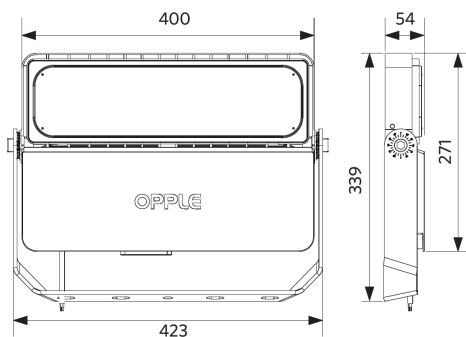

Technische specificaties	
Levensduur (L70)	100.000 u
Levensduur (L80)	70.000 u
Levensduur (L90)	50.000 u
Aan-/Uit-cycli	100.000
Kleurconsistentie (SDCM)	4
Dimbaarheid	On-Off
Afwerking	Grijs RAL 870-3
CRI	≥ 80
Beschermingsgraad (IP)	IP66
Slagvastheid	IK08
Beschermingsklasse	I
Risicogroep (EN 62471)	RG1
Voorschakelapparaat inbegrepen	Ja
Gloeidraadtest	850°C
Vermogensfactor	≥ 0,9

Elektrische aansluiting	
Frequentie	50/60 Hz
Nom. spanning	220-240 V
DC ingangsspanning	Nee
230V Kabellengte	1 m

Materiaal eigenschappen	
Materiaal behuizing	Gegoten Aluminium
Materiaal optiek	Polycarbonaat
Cover materiaal	Polycarbonaat
Kustlijnbestendig	Ja

Toepassingscondities	
Bedrijfstemperatuur	-40-+50°C
Gebruikstemperatuur	+25°C
Opslagtemperatuur	-40-+50°C

ENERGY

OPPLE Lighting
709000056900

A
B
C
D
E
F
G

D

70
kWh/1000h

2019/2015

Maatschets (mm)

LEDfloodMo-P Re340